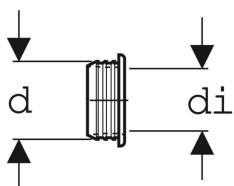

**Manschette für Geberit ONE Waschbeckenanschluss**

Beispielbild

Art.-Nr.	d, ø	di, ø	VE1
244.178.00.1	42 mm	32 mm	1 St.