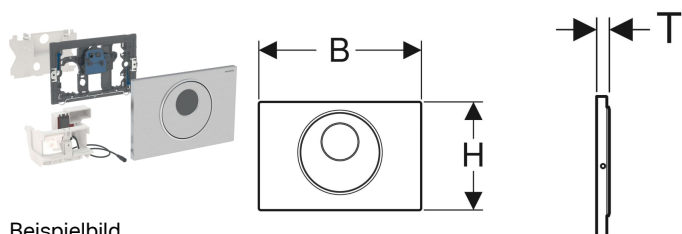

Geberit WC-Steuerung mit elektronischer Spülauslösung, Netzbetrieb, 2-Mengen-Spülung, Sigma10 Betätigungsplatte automatisch / berührungslos / manuell

Beispielbild

Verwendungszwecke

- Zur berührungslosen Spülauslösung von Sigma UP-Spülkästen 12 cm
- Nicht geeignet für barrierefreies Bauen

Eigenschaften

- Intervallspülung einstellbar
- Intervallspülung voreingestellt
- Automatische Spülauslösung
- Berührungsloses Auslösen einer 1-Mengen- oder 2-Mengen-Spülung durch Annäherung mit der Hand
- Manuelle Spülauslösung über Betätigungsplatte
- Betätigungsplatte verschraubbar
- Externes Netzteil
- Betrieb mit Kleinspannung, keine Netzspannung im Spülkasten
- Mit verwechslungssicherer Steckverbindung
- Sichere IR-Distanzerkennung
- Vorspülung einstellbar

Lieferumfang

- Sigma10 Betätigungsplatte
- Befestigungsrahmen mit Infrarotsteuerung, vormontiert
- Schutzplatte
- Lagerbock mit Servomotor und Hebevorrichtung, vormontiert
- Drückerstange
- Befestigungsmaterial

Zusätzlich zu bestellen

- Geberit Rohbauset für WC-Steuerungen mit elektronischer Spülauslösung, 4.1 V

Art.-Nr.	Farbe / Oberfläche	Werkstoff	B	H	T	VE1
115.890.SN.5	Platte und Taste: gebürstet, easy-to-clean-beschichtet Designring: poliert	Edelstahl	24.6 cm	16.4 cm	1.5 cm	1 St.