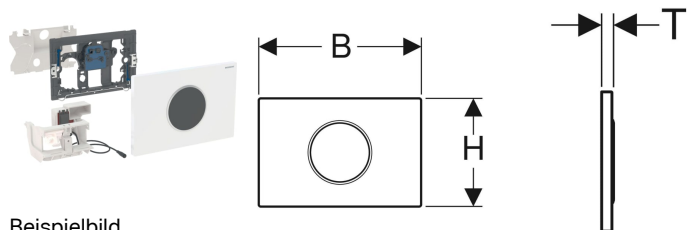

Geberit WC-Steuerung mit elektronischer Spülauslösung, Netzbetrieb, 2-Mengen-Spülung, Sigma10 Betätigungsplatte automatisch / berührungslos

Beispielbild

Verwendungszwecke

- Zur berührungslosen Spülauslösung von Sigma UP-Spülkästen 12 cm
- Nicht geeignet für barrierefreies Bauen

Eigenschaften

- Intervallspülung einstellbar
- Intervallspülung voreingestellt
- Automatische Spülauslösung
- Berührungsloses Auslösen einer 1-Mengen- oder 2-Mengen-Spülung durch Annäherung mit der Hand
- Externes Netzteil
- Betrieb mit Kleinspannung, keine Netzspannung im Spülkasten
- Mit verwechslungssicherer Steckverbindung
- Sichere IR-Distanzerkennung
- Vorspülung einstellbar
- Funktionen mit Geberit Service-Handy einstellbar und abfragbar
- Spülauslösung deaktivierbar

Lieferumfang

- Sigma10 Betätigungsplatte
- Befestigungsrahmen mit Infrarotsteuerung, vormontiert
- Schutzplatte

Zusätzlich zu bestellen

- Geberit Rohbauset für WC-Steuerungen mit elektronischer Spülauslösung, 4.1 V

- Die Betätigungsplatte kann mit Hilfe der Geberit Kombinationsanschlussdose (Art.-Nr. 242.977.00.1) über die Geberit AquaClean Sela Stromposition am Montageelement angeschlossen werden