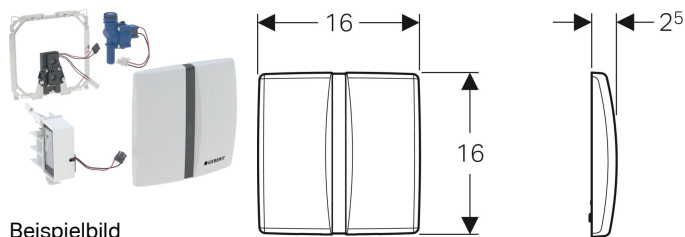

## Geberit Urinalsteuerung mit elektronischer Spülauslösung, Netzbetrieb, Abdeckplatte aus Zinkdruckguss

Beispielbild

### Verwendungszwecke

- Zum Einbau in Geberit Duofix Elemente ohne feste Traverse, für Urinal universell
- Zur automatischen Spülauslösung von Urinalen

### Eigenschaften

- Betätigungsplatte mit Sicherungsriegel
- Sichere IR-Distanzerkennung
- IR-Sensor selbsteinstellend
- Infrarotbenutzererkennung mit Hintergrundausblendung
- Spülzeit einstellbar
- Intervallspülung einstellbar
- Dynamische Spülzeitanpassung
- Vorspülung einstellbar
- Auf Betrieb mit Deckelurinal umstellbar
- Stromversorgung durch Netzanschluss
- Nach Netzanschluss betriebsbereit
- Stromausfallsteuerung
- Ventilschliessfunktion bei Netzausfall
- Einmalige Spülung nach Aktivieren der Stromzufuhr
- Geräteeinstellungen und Bedienung mit Mobilgerät über integrierte Bluetooth®-Schnittstelle
- Mit Geberit Control App kompatibel
- Funktionen mit Geberit Service-Handy einstellbar und abfragbar

### Lieferumfang

- Abdeckplatte mit IR-Fenster
- Befestigungsrahmen
- Infrarotsteuerung
- Magnetventil
- Netzteil
- Befestigungsmaterial

Art.-Nr.	Farbe / Oberfläche	Werkstoff	VE1	VE2
115.802.11.5	weiß-alpin	Zinkdruckguss	1 St.	10 St.
115.802.46.5	mattverchromt	Zinkdruckguss	1 St.	10 St.