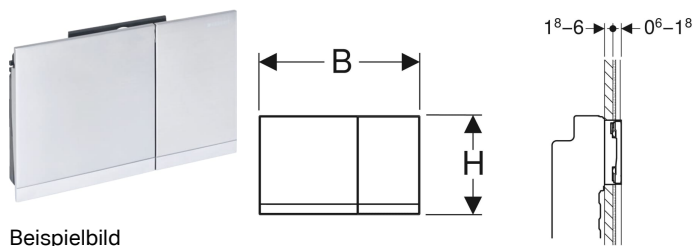

Geberit Sigma60 Betätigungsplatte für 2-Mengen-Spülung, Fertigbauset

Beispielbild

Verwendungszwecke

- Zur Spülauslösung bei Sigma UP-Spülkästen 12 cm

Eigenschaften

- Betätigung von vorne

- Betätigung flächenbündig
- Für Fliesenaufbauten von 6–18 mm geeignet
- Für Belagdicken und Putzstärken von mindestens 18 mm geeignet
- Drückerstangen schallgedämmt, werkzeuglose Schnelleinstellung

Lieferumfang

- 2 Drückerstangen

Art.-Nr.	Farbe / Oberfläche	Werkstoff	B	H	T	VE1
115.796.GH.1	Tasten: verchromt, gebürstet, easy-to-clean-beschichtet Designstreifen: hochglanz-verchromt	Zinkdruckguss	21.4 cm	13.2 cm	1.8 cm	1 St.

- Der Fliesenausschnitt sollte optimalerweise durch Wasserstrahlschneiden hergestellt werden
- Nicht geeignet für Geberit UP-Spülkästen bis Ende 2001, Geberit UP-Spülkästen DuofixPur, KombifixPur, Kappa, Delta, Omega
- Nicht geeignet für Einwurfschacht für Reinigungswürfel