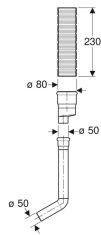

Geberit Geruchsabsaugungsset für Sigma UP-Spülkasten mit Anschlussrohr für Geruchsabsaugung mit Abluft

Beispielbild

Verwendungszwecke

- Für Geberit Montageelemente und -bausteine mit vorbereitetem Anschluss für Geruchsabsaugung mit Abluft

Eigenschaften

- Stutzen zum Anschließen an UP-Gehäuse des Lüfters

Lieferumfang

- Flexrohr aus Aluminium
- Anschlussstutzen
- Anschlussrohr mit Bogen

- Reduktion $\varnothing 80 / 50$ mm
- Befestigungsblech
- Befestigungsmaterial