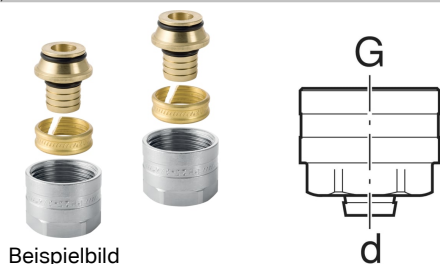

## Geberit Mepla Anschlussverschraubung für Eurokonus

Beispielbild

### Verwendungszwecke

- Für Kühl- und Heizungswasser ohne Frostschutzmittel
- Für Kühl- und Heizungswasser mit Frostschutzmittel
- Für Geberit Mepla Systemrohre ML

### Eigenschaften

- O-Ring aus EPDM

### Lieferumfang

- Set à 2 Stück

- Klemmringverschraubung
- Überwurfmutter aus Messing, vernickelt