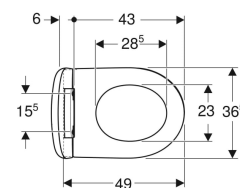

**Geberit iCon Set Wand-WC Tiefspüler, verkürzte Ausladung, geschlossene Form, Rimfree, mit WC-Sitz**

Beispielbild

**Verwendungszwecke**

- Für UP-Spülkästen
- Für Druckspüler
- Zum Einbau in kleinen Badezimmern und Gäste-WCs geeignet

**Eigenschaften**

- Wandhängend
- Tiefspül-WC
- Rimfree
- Einfache Befestigung durch Geberit Wandbefestigung Typ EFF3 für WC

- Typ 1, Vollmenge 6 / 5 l, nach EN 997
- Spült mit 4,5 l
- Geschlossene Form
- Verdeckte Befestigung
- Verkürzte Ausladung
- WC-Sitz aus Duroplast, antibakteriell
- WC-Deckel überlappend
- Schlankes Design

**Technische Daten**

Werkstoff

Sanitärkeramik

**Lieferumfang**

- WC-Keramik
- WC-Sitz

- Befestigungsmaterial

Art.-Nr.	Farbe / Oberfläche	B	H	T	Quick-Release-Scharniere	Absenkautomatik	Befestigung	Scharnierwerkstoff	VE1
500.814.00.1	weiß	36.6 cm	38.1 cm	49 cm	ja	ja	von oben	Messing verchromt	1 St.