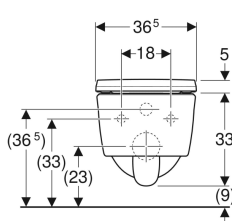

**Geberit iCon Set Wand-WC Tiefspüler, verkürzte Ausladung, geschlossene Form, Rimfree, mit WC-Sitz**

Beispielbild

**Verwendungszwecke**

- Für UP-Spülkästen
- Für Druckspüler
- Zum Einbau in kleinen Badezimmern und Gäste-WCs geeignet

**Eigenschaften**

- Wandhängend
- Tiefspül-WC
- Rimfree
- Einfache Befestigung durch Geberit Wandbefestigung Typ EFF3 für WC

- Typ 1, Vollmenge 6 / 5 l, nach EN 997
- Spült mit 4,5 l
- Geschlossene Form
- Verdeckte Befestigung
- Verkürzte Ausladung
- WC-Sitz aus Duroplast, antibakteriell
- WC-Deckel überlappend
- Schlankes Design