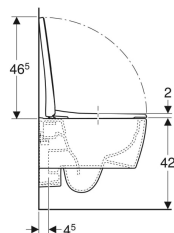

**Geberit iCon Set Wand-WC Tiefspüler, verkürzte Ausladung, geschlossene Form, Rimfree, mit WC-Sitz**

Beispielbild

**Verwendungszwecke**

- Für UP-Spülkästen
- Für Druckspüler
- Zum Einbau in kleinen Badezimmern und Gäste-WCs geeignet

**Eigenschaften**

- Wandhängend
- Tiefspül-WC
- Rimfree
- Einfache Befestigung durch Geberit Wandbefestigung Typ EFF3 für WC

- Typ 1, Vollmenge 6 / 5 l, nach EN 997
- Spült mit 4,5 l
- Geschlossene Form
- Verdeckte Befestigung
- Verkürzte Ausladung
- WC-Sitz aus Duroplast, antibakteriell
- WC-Deckel überlappend
- Schlankes Design