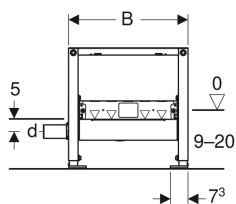

Geberit Duofix Element für Dusche, 50 cm, mit Wandablauf, für Estrichhöhe am Einlauf 90–200 mm

Beispielbild

Verwendungszwecke

- Zur Entwässerung bodenebener Duschen
- Für Verbundabdichtungen
- Für Trockenbau
- Zum Einbau in teil- oder raumhohe Vorwandinstallationen
- Für Estrichhöhen ≥ 90 mm am Einlauf
- Zum Einbau in raumhohe Installationswände
- Zum Einbau in teil- oder raumhohe Geberit Duofix Systemwände

Eigenschaften

- Güteüberwacht nach EN 1253-3
- Beplankungsdicke 10–40 mm
- Für Fliesenaufbauten auf Boden von 2–26 mm geeignet
- Für Fliesenaufbauten an Wand von 2–35 mm geeignet

- Dichtebene zur spannungsfreien Dichtungsanbindung einstellbar
- Fußplatten drehbar
- Fußplattentiefe passend zum Einbau in U-Profile UW 50 und Geberit Duofix Systemschienen
- Abwasseranschluss seitlich
- Einlaufhöhe des Geruchsverschlusses einstellbar
- Fußstützen mit Rutschhemmung
- Rahmen mit Bohrlöchern ø 9 mm für Befestigung im Holzständerbau
- Selbsttragender Rahmen pulverbeschichtet
- Dichtvlies vormontiert
- Dichtvlies umlaufend 10 cm, zur Anbindung von Abdichtsystemen

Technische Daten

Ablaufleistung	0.8 l/s
Sperrwasserhöhe	50 mm

Lieferumfang

- Anschlussstutzen aus PE-HD, ø 50 mm
- Bauschutzdeckel mit integriertem Einlaufblech

- Befestigungsmaterial

Zusätzlich zu bestellen