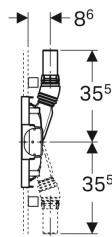

Geberit Duofix Element für Dusche, 50 cm, mit Wandablauf, für Estrichhöhe am Einlauf 90–200 mm

Beispielbild

Verwendungszwecke

- Zur Entwässerung bodenebener Duschen
- Für Verbundabdichtungen
- Für Trockenbau
- Zum Einbau in teil- oder raumhohe Vorwandinstallationen
- Für Estrichhöhen ≥ 90 mm am Einlauf
- Zum Einbau in raumhohe Installationswände
- Zum Einbau in teil- oder raumhohe Geberit Duofix Systemwände

Eigenschaften

- Güteüberwacht nach EN 1253-3
- Beplankungsdicke 10–40 mm
- Für Fliesenaufbauten auf Boden von 2–26 mm geeignet
- Für Fliesenaufbauten an Wand von 2–35 mm geeignet

- Dichtebene zur spannungsfreien Dichtungsanbindung einstellbar
- Fußplatten drehbar
- Fußplattentiefe passend zum Einbau in U-Profile UW 50 und Geberit Duofix Systemschienen
- Abwasseranschluss seitlich
- Einlaufhöhe des Geruchsverschlusses einstellbar
- Fußstützen mit Rutschhemmung
- Rahmen mit Bohrlöchern ø 9 mm für Befestigung im Holzständerbau
- Selbsttragender Rahmen pulverbeschichtet
- Dichtvlies vormontiert
- Dichtvlies umlaufend 10 cm, zur Anbindung von Abdichtsystemen

Technische Daten

Ablaufleistung	0.8 l/s
Sperrwasserhöhe	50 mm

Lieferumfang

- Anschlussstutzen aus PE-HD, ø 50 mm
- Bauschutzdeckel mit integriertem Einlaufblech

- Befestigungsmaterial

Zusätzlich zu bestellen