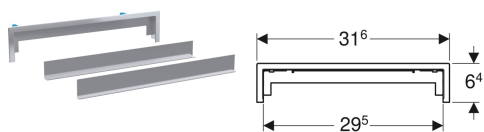

**Geberit Fertigbauset für Wandablauf, befliesbar, mehrteilig**

Beispielbild

**Verwendungszwecke**

- Für Geberit Wandabläufe
- Zum Belegen mit mehreren Fliesen

**Eigenschaften**

- Für Reinigung herausnehmbar

**Lieferumfang**

- Fliesenträger
- Sichtrahmen

- Für Fliesenaufbauten an Wand von 2–35 mm geeignet

**Technische Daten**

Werkstoff | Edelstahl

- Kammeinsatz
- Innensechskantschlüssel

Art.-Nr.	VE1	VE2
154.339.00.1	1 St.	10 St.