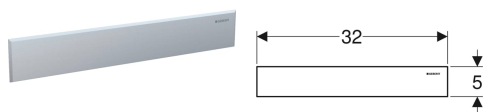

Geberit Fertigbauset für Wandablauf, Abdeckung aus Edelstahl gebürstet

Beispielbild

Verwendungszwecke

- Für Geberit Wandabläufe

Eigenschaften

- Für Reinigung herausnehmbar

Lieferumfang

- Abdeckung
- Kammeinsatz

- Innensechskantschlüssel

Art.-Nr.	Farbe / Oberfläche	VE1	VE2
154.336.FW.1	Edelstahl gebürstet	1 St.	10 St.