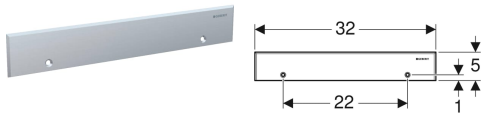

Geberit Fertigbauset für Wandablauf, Abdeckung aus Edelstahl, verschraubbar

Beispielbild

Verwendungszwecke

- Für Geberit Wandabläufe

Eigenschaften

- Für Reinigung herausnehmbar
- Verschraubbar

Lieferumfang

- Abdeckung
- Kammeinsatz
- Innensechskantschlüssel
- Befestigungsmaterial

Art.-Nr.	Farbe / Oberfläche	VE1	VE2
154.337.FW.1	Edelstahl gebürstet	1 St.	10 St.