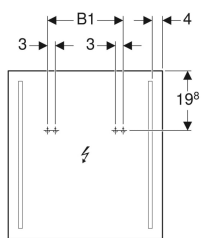

## Geberit Option Basic Lichtspiegel Beleuchtung beidseitig

Beispielbild

### Technische Daten

Schutzart	IP44
Schutzklasse	I
Nennspannung	100-230 V AC
Netzfrequenz	50 / 60 Hz
Betriebsspannung	12 V DC
Ausgangsspannung	12 V DC
Leistungsaufnahme	20 W
Werkstoff	Glas
Lebensdauer LED-Beleuchtung	60000 h (LM-80)
Lichtfarbe	4200 K
Farbwiedergabeindex	> 80

### Lieferumfang

- Spiegel
- Befestigungsmaterial

Art.-Nr.	Farbe / Oberfläche	B	B1	H	T	Lichtstrom	VE1
500.580.00.1	weiß	40 cm	19.4 cm	65 cm	4.2 cm	2200 lm	1 St.
500.581.00.1	weiß	50 cm	19.4 cm	65 cm	4.2 cm	2200 lm	1 St.
500.586.00.1	weiß	60 cm	29.4 cm	65 cm	4.2 cm	2200 lm	1 St.
500.587.00.1	weiß	70 cm	39.4 cm	65 cm	4.2 cm	2200 lm	1 St.
500.588.00.1	weiß	80 cm	49.4 cm	65 cm	4.2 cm	2200 lm	1 St.
500.589.00.1	weiß	90 cm	59.4 cm	65 cm	4.2 cm	2200 lm	1 St.