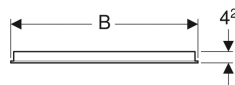

Eigenschaften

- Passend zu allen Badezimmerserien
- LED-Beleuchtung
- Schalter mechanisch

Technische Daten

Schutzart	IP44
Schutzklasse	I
Nennspannung	100-230 V AC
Netzfrequenz	50 / 60 Hz
Betriebsspannung	12 V DC
Ausgangsspannung	12 V DC
Leistungsaufnahme	20 W
Werkstoff	Glas
Lebensdauer LED-Beleuchtung	60000 h (LM-80)
Lichtfarbe	4200 K
Farbwiedergabeindex	> 80

Lieferumfang

- Spiegel
- Befestigungsmaterial

Art.-Nr.	Farbe / Oberfläche	B	B1	H	T	Lichtstrom	VE1
500.580.00.1	weiß	40 cm	19.4 cm	65 cm	4.2 cm	2200 lm	1 St.
500.581.00.1	weiß	50 cm	19.4 cm	65 cm	4.2 cm	2200 lm	1 St.
500.586.00.1	weiß	60 cm	29.4 cm	65 cm	4.2 cm	2200 lm	1 St.
500.587.00.1	weiß	70 cm	39.4 cm	65 cm	4.2 cm	2200 lm	1 St.
500.588.00.1	weiß	80 cm	49.4 cm	65 cm	4.2 cm	2200 lm	1 St.
500.589.00.1	weiß	90 cm	59.4 cm	65 cm	4.2 cm	2200 lm	1 St.