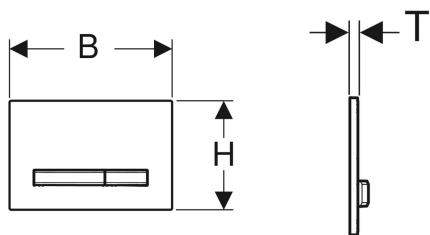

## Geberit Sigma50 Betätigungsplatte für 2-Mengen-Spülung, Metallfarbe schwarzchrom

Beispielbild

### Verwendungszwecke

- Zur Spülauslösung bei Sigma UP-Spülkästen

### Lieferumfang

- Befestigungsrahmen
- 2 Distanzbolzen
- 2 Drückerstangen

Art.-Nr.	Farbe / Oberfläche	Werkstoff	B	H	T	VE1	VE2
115.671.11.2	Grundplatte und Tasten: schwarzchrom Deckplatte: weiß	Zinkdruckguss / Kunststoff	24.6 cm	16.4 cm	1.3 cm	1 St.	5 St.
115.671.DW.2	Grundplatte und Tasten: schwarzchrom Deckplatte: schwarz	Zinkdruckguss / Kunststoff	24.6 cm	16.4 cm	1.3 cm	1 St.	5 St.
115.671.JM.2	Grundplatte und Tasten: schwarzchrom Deckplatte: Mustang-Schiefer	Zinkdruckguss / Schiefer (Naturprodukt)	24.6 cm	16.4 cm	1.4 cm	1 St.	5 St.
115.671.JV.2	Grundplatte und Tasten: schwarzchrom Deckplatte: Betonoptik	Zinkdruckguss / Keramik	24.6 cm	16.4 cm	1.4 cm	1 St.	5 St.
115.671.JX.2	Grundplatte und Tasten: schwarzchrom Deckplatte: Nussbaum amerikanisch	Zinkdruckguss / Holz (Naturprodukt)	24.6 cm	16.4 cm	1.4 cm	1 St.	5 St.
115.671.00.2	Grundplatte und Tasten: schwarzchrom Deckplatte: kundenspezifisch	Zinkdruckguss	24.6 cm	16.4 cm	1 cm	1 St.	5 St.
115.671.QD.2	Grundplatte und Tasten: schwarzchrom Deckplatte: schwarzchrom, gebürstet, easy-to-clean-beschichtet	Zinkdruckguss / Messing	24.6 cm	16.4 cm	1.2 cm	1 St.	5 St. Neu