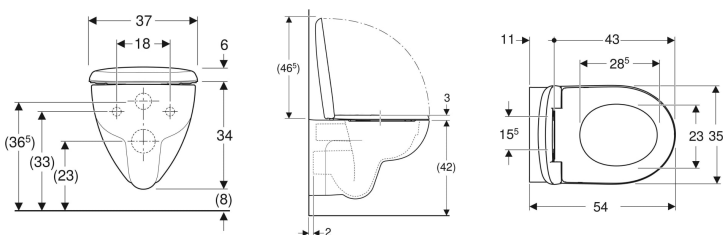

Geberit Renova Set Wand-WC Tiefspüler, Rimfree, mit WC-Sitz

Beispielbild

Verwendungszwecke

- Für UP-Spülkästen
- Für Druckspüler

Eigenschaften

- Wandhängend
- Tiefspül-WC
- Rimfree

Lieferumfang

- WC-Keramik

- Bodenfreiheit 8 cm
- Typ 1, Vollmenge 6 l, nach EN 997
- Spült mit 4,5 l
- WC-Sitz aus Duroplast
- WC-Deckel überlappend

Technische Daten

Werkstoff | Sanitärkeramik

- WC-Sitz

Art.-Nr.	Farbe / Oberfläche	B	H	T	Quick-Release-Scharniere	Absenkautomatik	Befestigung	Scharnierwerkstoff	VE1
500.801.00.1	weiß	37 cm	40.5 cm	54 cm	ja	ja	von oben	Messing verchromt	1 St.

- WC-Set bestehend aus Wand-WC (Art.-Nr. 203050000) und WC-Sitz (Art.-Nr. 500.836.01.1)