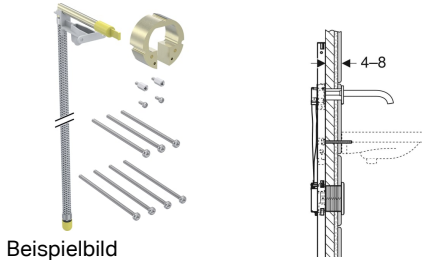

Geberit Verlängerungsset für elektronische Waschtischarmatur, Wandmontage, mit UP-Funktionsbox

Beispielbild

Verwendungszwecke

- Für Piave und Brenta Waschtischarmaturen, Wandmontage, für UP-Funktionsbox
- Zur Verwendung mit Beplankungsdicken von 4–8 cm (Verlängerung um 3 cm)

Lieferumfang

- Anschlussschlauch
- Verlängerungsstück
- Befestigungsmaterial

Art.-Nr. VE1

244.622.00.1 1 St.