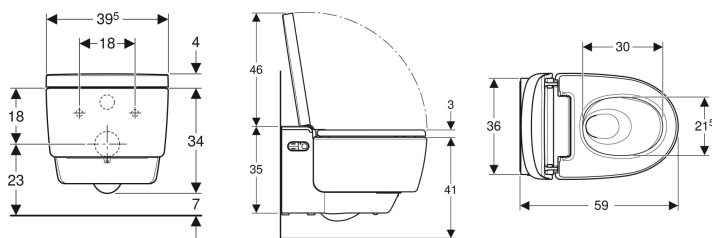

Geberit AquaClean Mera Classic WC-Kompletanlage Wand-WC

Verwendungszwecke

- Zur komfortablen und geruchsfreien WC-Benutzung
- Zum pflegenden Reinigen mit Wasser im Anal- und vaginalbereich

Eigenschaften

- Spülrandlose WC-Keramik mit TurboFlush-Spültechnik
- Tiefspül-WC mit Spezialglasur KeraTect
- WC-Sitzring und WC-Deckel mit SoftClosing
- WC-Deckel mit SoftOpening
- Benutzererkennung
- Geruchsabsaugung mit Keramikwabenfilter aktivierbar
- Geruchsabsaugung mit Nachlauf Funktion
- Analdusche mit Doppeldüsen-WhirlSpray-Duschtechnologie
- Separate Ladydüse in geschützter Ruheposition
- Oszillierdüse (automatische Vor- und Rückwärtsbewegung des Duscharsms) einstellbar
- Duschstrahlstärke in fünf Stufen einstellbar
- Duscharm in fünf Stufen positionierbar
- Automatische Vor- und Nachreinigung der Duschküse mit Frischwasser
- Hybrides Warmwassersystem mit Durchlauferhitzer und Warmwasserspeicher
- Temperatur des Duschwassers einstellbar
- Entkalkungsprogramm
- Föhn zuschaltbar
- Föhnnarm ausfahrbar
- Temperatur des Föhns einstellbar
- Föhnluftstärke in 5 Stufen einstellbar

- Vier Benutzerprofile programmierbar
- Funktionen und Einstellungen über Fernbedienung
- Schallschutz vormontiert
- Wasseranschluss seitlich links verdeckt hinter WC-Keramik
- Netzanschluss mit dreiadrigem flexibler Mantelleitung, seitlich rechts verdeckt hinter WC-Keramik
- Wasseranschluss extern, seitlich links mit Zubehör möglich
- Netzanschluss extern, mit Steckdose rechts möglich
- Zulassung nach (DIN) EN 1717 / (DIN) EN 13077

Technische Daten

Schutzart	IPX4
Schutzklasse	I
Nennspannung	230 V AC
Netzfrequenz	50 Hz
Leistungsaufnahme	2000 W
Leistungsaufnahme Standby	≤ 0.5 W
Fließdruck	50-1000 kPa
Betriebstemperatur	5-40 °C
Wassertemperatur Einstellbereich	34-40 °C
Berechnungsdurchfluss	0.03 l/s
Mindestfließdruck für Berechnungsdurchfluss	50 kPa
Duschkdauer	30-50 s
Maximale Belastung WC-Sitz	150 kg

Lieferumfang

- Wasseranschlusset für Sigma und Omega UP-Spülkästen 12 cm, Einbauhöhe 112 cm
- Kupplungsbuchse für Netzanschluss
- Spritzschutz
- Entkalkungsmittel 125 ml
- Reinigungsset
- Anschlusset für WC, ø 90 mm
- Fernbedienung mit Wandhalterung und Batterie CR2032
- Befestigungsmaterial

Art.-Nr.	Farbe / Oberfläche	VE1	VE2
146.200.11.1	weiß-alpin	1 St.	4 St.
146.200.21.1	hochglanz-verchromt	1 St.	4 St.
146.201.11.1	weiß-alpin		
146.201.21.1	hochglanz-verchromt		
146.202.11.1	weiß-alpin		
146.202.21.1	hochglanz-verchromt		
146.203.11.1	weiß-alpin		
146.203.21.1	hochglanz-verchromt		
146.204.11.1	weiß-alpin		
146.204.21.1	hochglanz-verchromt