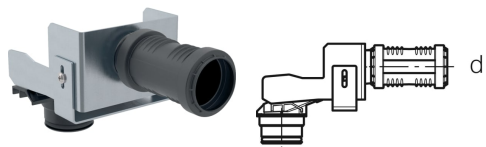

## Geberit Adapter Badewannenanschluss für Wandablauf für Dusche

---

Beispielbild

### Verwendungszwecke

- Zum Anschließen einer Badewanne an den Geberit Wandablauf für Dusche

- Für Wand- und Bodenfliesen bis 16 mm Stärke

### Eigenschaften

- Ablaufanschluss  $\varnothing$  40 mm

### Lieferumfang

- Anschlussset

- Befestigungsmaterial

Art.-Nr.	DN	d, $\varnothing$	VE1
154.244.00.1	40	40 mm	1 St.