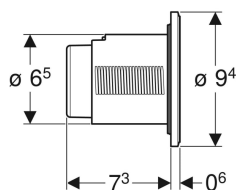

Geberit Typ 01 Fernbetätigung pneumatisch, für 2-Mengen-Spülung, UP-Drücker

Beispielbild

Verwendungszwecke

- Zur UP-Montage
- Für Delta UP-Spülkästen 12 cm
- Für Sigma UP-Spülkästen 12 cm
- Für Omega UP-Spülkästen 12 cm
- Für Kappa UP-Spülkästen 15 cm
- Für AP140 AP-Spülkästen

Eigenschaften

- Bauform rund
- Mit Geberit Betätigungsplatten für 1-Mengen-Spülung und Spül-Stopp-Spülung oder Geberit Abdeckplatte kombinierbar

Technische Daten

Betätigungskraft | < 25 N

Lieferumfang

- Drücker
- Heber pneumatisch
- Pneumatikschlauch Länge 2 m
- Leerrohr Länge 1,7 m
- UP-Dose mit Bauschutz
- Befestigungsmaterial