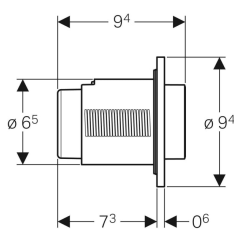

**Geberit Typ 01 Fernbetätigung pneumatisch, für 2-Mengen-Spülung, UP-Drücker, vorragend**

Beispielbild

**Verwendungszwecke**

- Zur UP-Montage
- Für Delta UP-Spülkästen 12 cm
- Für Sigma UP-Spülkästen 12 cm
- Für Omega UP-Spülkästen 12 cm
- Für Kappa UP-Spülkästen 15 cm
- Für AP140 AP-Spülkästen

**Eigenschaften**

- Bauform rund
- Betätigungstasten vorragend
- Mit Geberit Betätigungsplatten für 1-Mengen-Spülung und Spül-Stopp-Spülung oder Geberit Abdeckplatte kombinierbar

**Technische Daten**

Betätigungskraft | < 25 N

**Lieferumfang**

- Drücker
- Heber pneumatisch
- Pneumatikschlauch Länge 2 m
- Leerrohr Länge 1,7 m
- UP-Dose mit Bauschutz
- Befestigungsmaterial

Art.-Nr.	Farbe / Oberfläche	Werkstoff	VE1	VE2
116.044.11.1	weiß-alpin	Kunststoff	1 St.	10 St.