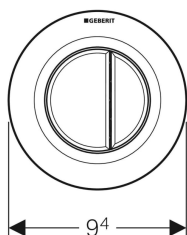

**Geberit Typ 01 Fernbetätigung pneumatisch, für 2-Mengen-Spülung, UP-Drücker, vorragend**

Beispielbild

**Verwendungszwecke**

- Zur UP-Montage
- Für Delta UP-Spülkästen 12 cm
- Für Sigma UP-Spülkästen 12 cm
- Für Omega UP-Spülkästen 12 cm
- Für Kappa UP-Spülkästen 15 cm
- Für AP140 AP-Spülkästen

**Eigenschaften**

- Bauform rund
- Betätigungstasten vorragend
- Mit Geberit Betätigungsplatten für 1-Mengen-Spülung und Spül-Stopp-Spülung oder Geberit Abdeckplatte kombinierbar

**Technische Daten**

Betätigungskraft | < 25 N

**Lieferumfang**

- Drücker
- Heber pneumatisch
- Pneumatikschlauch Länge 2 m
- Leerrohr Länge 1,7 m
- UP-Dose mit Bauschutz
- Befestigungsmaterial

Art.-Nr.	Farbe / Oberfläche	Werkstoff	VE1	VE2
116.044.11.1	weiß-alpin	Kunststoff	1 St.	10 St.