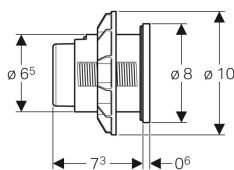

Verwendungszwecke

- Für Badmöbel
- Für Delta UP-Spülkästen 12 cm
- Für Sigma UP-Spülkästen 12 cm
- Für Omega UP-Spülkästen 12 cm
- Für Kappa UP-Spülkästen 15 cm
- Für AP140 AP-Spülkästen

Eigenschaften

- Bauform rund
- Mit Geberit Betätigungsplatten für 1-Mengen-Spülung und Spül-Stopp-Spülung oder Geberit Abdeckplatte kombinierbar

Technische Daten

Betätigungskraft | < 25 N

Lieferumfang

- Drücker
- Heber pneumatisch
- Pneumatikschlauch Länge 2 m
- Befestigungsmaterial

Art.-Nr.	Farbe / Oberfläche	Werkstoff	VE1	VE2	
116.050.11.1	weiß	Kunststoff	1 St.	10 St.	
116.050.21.1	hochglanz-verchromt	Kunststoff	1 St.	10 St.	
116.050.46.1	mattverchromt	Kunststoff	1 St.	10 St.	
116.050.JQ.1	chrom matt / easy-to-clean-beschichtet	Kunststoff	1 St.	10 St.	Neu