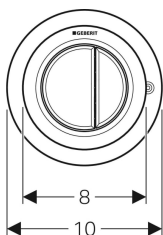

**Geberit Typ 01 Fernbetätigung pneumatisch, für 2-Mengen-Spülung, Möbeldrücker**

Beispielbild

**Verwendungszwecke**

- Für Badmöbel
- Für Delta UP-Spülkästen 12 cm
- Für Sigma UP-Spülkästen 12 cm
- Für Omega UP-Spülkästen 12 cm
- Für Kappa UP-Spülkästen 15 cm
- Für AP140 AP-Spülkästen

**Eigenschaften**

- Bauform rund
- Mit Geberit Betätigungsplatten für 1-Mengen-Spülung und Spül-Stopp-Spülung oder Geberit Abdeckplatte kombinierbar

**Technische Daten**

Betätigungskraft | < 25 N

**Lieferumfang**

- Drücker
- Heber pneumatisch
- Pneumatikschlauch Länge 2 m
- Befestigungsmaterial

Art.-Nr.	Farbe / Oberfläche	Werkstoff	VE1	VE2	
116.050.11.1	weiß	Kunststoff	1 St.	10 St.	
116.050.21.1	hochglanz-verchromt	Kunststoff	1 St.	10 St.	
116.050.46.1	mattverchromt	Kunststoff	1 St.	10 St.	
116.050.JQ.1	chrom matt / easy-to-clean-beschichtet	Kunststoff	1 St.	10 St.	Neu