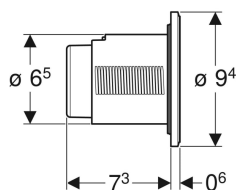

### Verwendungszwecke

- Zur UP-Montage
- Für Delta UP-Spülkästen 12 cm
- Für Sigma UP-Spülkästen 12 cm
- Für Omega UP-Spülkästen 12 cm
- Für Kappa UP-Spülkästen 15 cm
- Für AP140 AP-Spülkästen

### Eigenschaften

- Bauform rund
- Mit Geberit Betätigungsplatten für 1-Mengen-Spülung und Spül-Stopp-Spülung oder Geberit Abdeckplatte kombinierbar

### Technische Daten

Betätigungskraft | < 25 N

### Lieferumfang

- Drücker
- Heber pneumatisch
- Pneumatikschlauch Länge 2 m
- Leerrohr Länge 1,7 m
- UP-Dose mit Bauschutz
- Befestigungsmaterial

Art.-Nr.	Farbe / Oberfläche	Werkstoff	VE1	VE2	
116.055.KH.1	Rosette und Tasten: hochglanz-verchromt Designring: mattverchromt	Kunststoff	1 St.	10 St.	
116.055.KJ.1	Rosette und Tasten: weiß Designring: hochglanz-verchromt	Kunststoff	1 St.	10 St.	
116.055.KK.1	Rosette und Tasten: weiß Designring: vergoldet	Kunststoff	1 St.	10 St.	
116.055.KM.1	Rosette und Tasten: schwarz Designring: hochglanz-verchromt	Kunststoff	1 St.	10 St.	
116.055.KN.1	Rosette und Tasten: mattverchromt Designring: hochglanz-verchromt	Kunststoff	1 St.	10 St.	
116.055.KW.1		–	1 St.	10 St.	
116.055.JQ.1	Rosette und Tasten: chrom matt, easy-to-clean-beschichtet Designring: poliert	Kunststoff	1 St.	10 St.	Neu
116.055.16.1	Rosette und Tasten: schwarz matt, easy-to-clean-beschichtet Designring: schwarz	Kunststoff	1 St.	10 St.	Neu
116.055.DW.1	Rosette und Tasten: schwarz Designring: schwarz matt	Kunststoff	1 St.	10 St.	Neu