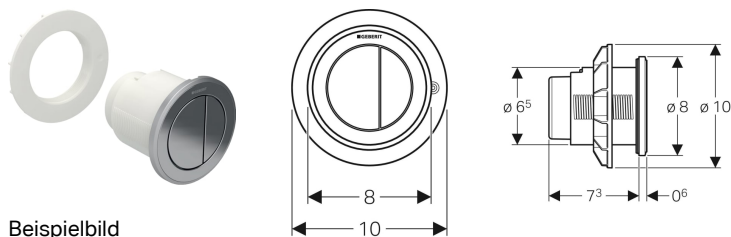

Geberit Typ 10 Fernbetätigung pneumatisch, für 2-Mengen-Spülung, Möbeldrücker

Beispielbild

Verwendungszwecke

- Für Badmöbel
- Für Delta UP-Spülkästen 12 cm
- Für Sigma UP-Spülkästen 12 cm
- Für Omega UP-Spülkästen 12 cm
- Für Kappa UP-Spülkästen 15 cm
- Für AP140 AP-Spülkästen

Eigenschaften

- Bauform rund
- Mit Geberit Betätigungsplatten für 1-Mengen-Spülung und Spül-Stopp-Spülung oder Geberit Abdeckplatte kombinierbar

Technische Daten

Betätigungskraft | < 25 N

Lieferumfang

- Drücker
- Heber pneumatisch
- Pneumatikschlauch Länge 2 m
- Befestigungsmaterial

Art.-Nr.	Farbe / Oberfläche	Werkstoff	VE1	VE2	
116.057.KH.1	Rosette und Tasten: hochglanz-verchromt Designring: mattverchromt	Kunststoff	1 St.	10 St.	
116.057.KJ.1	Rosette und Tasten: weiß Designring: hochglanz-verchromt	Kunststoff	1 St.	10 St.	
116.057.KK.1	Rosette und Tasten: weiß Designring: vergoldet	Kunststoff	1 St.	10 St.	
116.057.KM.1	Rosette und Tasten: schwarz Designring: hochglanz-verchromt	Kunststoff	1 St.	10 St.	
116.057.KN.1	Rosette und Tasten: mattverchromt Designring: hochglanz-verchromt	Kunststoff	1 St.	10 St.	
116.057.SN.1	Rosette und Tasten: Optik Edelstahl gebürstet Designring: hochglanzpoliert	Zinkdruckguss			
116.057.KW.1		–	1 St.	10 St.	
116.057.JQ.1	Rosette und Tasten: chrom matt, easy-to-clean-beschichtet Designringe: poliert	Kunststoff	1 St.	10 St.	Neu
116.057.16.1	Rosette und Tasten: schwarz matt, easy-to-clean-beschichtet Designring: schwarz	Kunststoff	1 St.	10 St.	Neu
116.057.DW.1	Rosette und Tasten: schwarz Designring: schwarz matt	Kunststoff	1 St.	10 St.	Neu