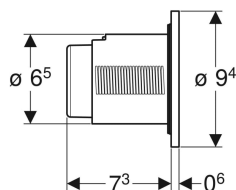

Geberit Typ 01 Fernbetätigung pneumatisch, für 1-Mengen-Spülung, UP-Drücker

Beispielbild

Verwendungszwecke

- Zur UP-Montage
- Für Delta UP-Spülkästen 12 cm
- Für Sigma UP-Spülkästen 12 cm
- Für Omega UP-Spülkästen 12 cm
- Für Kappa UP-Spülkästen 15 cm
- Für AP140 AP-Spülkästen

Eigenschaften

- Bauform rund
- Mit Geberit Betätigungsplatten für 1-Mengen-Spülung und Spül-Stopp-Spülung oder Geberit Abdeckplatte kombinierbar

Technische Daten

Betätigungskraft | < 25 N

Lieferumfang

- Drücker
- Heber pneumatisch
- Pneumatikschlauch Länge 2 m
- Leerrohr Länge 1,7 m
- UP-Dose mit Bauschutz
- Befestigungsmaterial