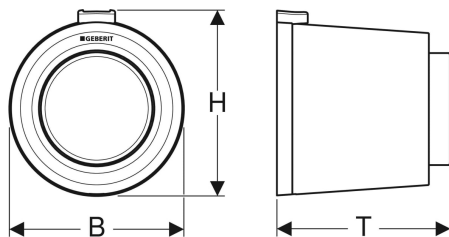

Geberit Typ 01 Fernbetätigung pneumatisch, für 1-Mengen-Spülung, AP-Drücker

Beispielbild

Verwendungszwecke

- Zur pneumatischen Fernauslösung von Geberit AP- und UP-Spülkästen
- Für 1-Mengen-Spülung
- Für Massiv- und Trockenbau
- Zur AP-Montage
- Für Delta UP-Spülkästen 12 cm
- Für Sigma UP-Spülkästen 12 cm
- Für Omega UP-Spülkästen 12 cm

Lieferumfang

- Drücker
- Heber pneumatisch
- Pneumatikschlauch Länge 2 m

- Für AP140 AP-Spülkästen

Eigenschaften

- Bauform rund
- Betätigungstaste vorragend
- Mit Geberit Betätigungsplatten für 1-Mengen-Spülung und Spül-Stopp-Spülung oder Geberit Abdeckplatte kombinierbar

Technische Daten

Betätigungskraft | < 25 N

- Leerrohr Länge 0,9 m
- Befestigungsmaterial

| Art.-Nr. | Farbe / Oberfläche | Werkstoff | B | H | T | VE1 | VE2 |
|--------------|--------------------|------------|--------|------|--------|-------|--------|
| 116.046.11.1 | weiß-alpin | Kunststoff | 8.5 cm | 9 cm | 8.5 cm | 1 St. | 10 St. |