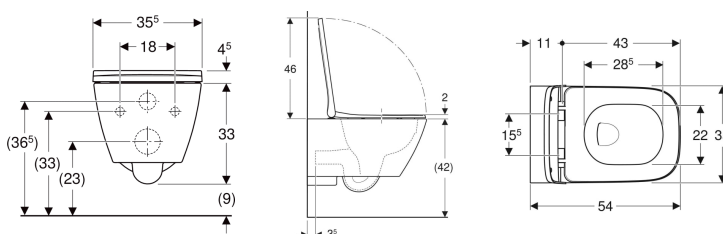

Geberit Smyle Square Set Wand-WC Tiefspüler, geschlossene Form, Rimfree, mit WC-Sitz, überlappender Deckel

Beispielbild

Verwendungszwecke

- Für UP-Spülkästen
- Für Druckspüler

Eigenschaften

- Wandhängend
- Tiefspül-WC
- Abgang horizontal
- Rimfree
- Einfache Befestigung durch Geberit Wandbefestigung Typ EFF3 für WC

- Typ 1, Vollmenge 6 / 5 l, nach EN 997
- Spült mit 4,5 l
- Geschlossene Form
- Verdeckte Befestigung
- WC-Sitz aus Duroplast, antibakteriell
- WC-Deckel überlappend
- Schlankes Design

Technische Daten