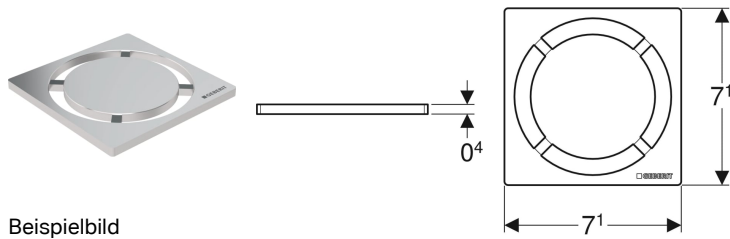

Geberit Designrost Circle, 8 x 8 cm

Beispielbild

Verwendungszwecke

- Für Bodenabläufe für bodenebene Duschen mit Rostträger 8 x 8 cm

Technische Daten

Werkstoff

Edelstahl

Eigenschaften

- Gebürstet

Art.-Nr. VE1

154.311.00.1 1 St.

Zubehör

- Geberit Duschbodenablauf stockwerksdurchdringend