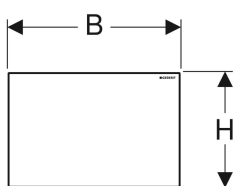

## Geberit Sigma Abdeckplatte

Beispielbild

### Verwendungszwecke

- Zum Abdecken der Serviceöffnung von Sigma UP-Spülkästen

### Lieferumfang

- Befestigungsrahmen

- 2 Distanzbolzen

Art.-Nr.	Farbe / Oberfläche	Werkstoff	B	H	T	VE1	VE2
115.768.11.1	weiß	Kunststoff	24.6 cm	16.4 cm	1.1 cm	1 St.	10 St.
115.768.21.1	hochglanz-verchromt	Kunststoff	24.6 cm	16.4 cm	1.1 cm		
115.768.46.1	mattverchromt	Kunststoff	24.6 cm	16.4 cm	1.1 cm	1 St.	10 St.
115.768.GI.1	Optik Edelstahl gebürstet	Kunststoff					