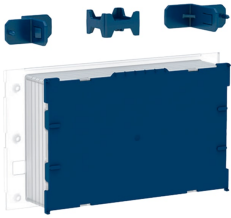

Geberit Rohbauset flächenbündig, für Sigma UP-Spülkasten 12 cm

Beispielbild

Lieferumfang

- 2 Befestigungswinkel
- 2 Halterungen
- Bauschutz

Art.-Nr. **VE1**

243.168.00.1 1 St.

- Für Geberit Betätigungsplatte Sigma60, flächenbündig, Baureihe 2016 (ab 01.04.2016)
- Für Geberit Abdeckplatten der Reihe Sigma, flächenbündig