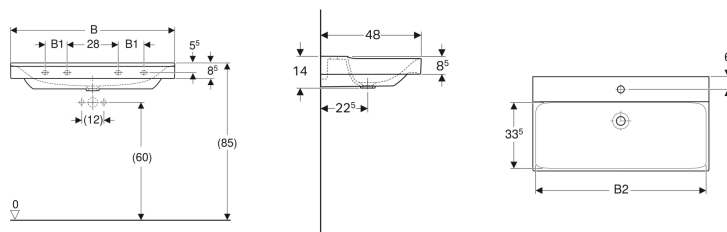

Geberit Xeno² Waschtisch

Beispielbild

Eigenschaften

- Unterbaufähig

Technische Daten

Werkstoff

Sanitärkeramik

Zusätzlich zu bestellen

- Waschbeckenanschluss

Art.-Nr.	Farbe / Oberfläche	Hahnloch	Überlauf	B	B1	B2	Breite Unterschrank	H	T	Befestigungspunkte	V E1
500.530.01.1	weiß / KeraTect	mittig	ohne	60 cm	– cm	57.2 cm	58 cm	14 cm	48 cm	2	1 St.
500.531.01.1	weiß / KeraTect	mittig	ohne	90 cm	12 cm	87.2 cm	88 cm	14 cm	48 cm	4	1 St.
500.532.01.1	weiß / KeraTect	ohne	ohne	90 cm	12 cm	87.2 cm	88 cm	14 cm	48 cm	4	1 St.
500.550.01.1	weiß / KeraTect	links und rechts	ohne	120 cm	24 cm	117.2 cm	118 cm	14 cm	48 cm	4	1 St.
500.551.01.1	weiß / KeraTect	mittig	ohne	120 cm	24 cm	117.2 cm	118 cm	14 cm	48 cm	4	1 St.
500.552.01.1	weiß / KeraTect	ohne	ohne	120 cm	24 cm	117.2 cm	118 cm	14 cm	48 cm	4	1 St.
500.926.00.1	weiß / KeraTect	links und rechts	ohne	140 cm	28 cm	137.2 cm	137.4 cm	14 cm	48 cm	4	
500.931.00.1	weiß / KeraTect	ohne	ohne	140 cm	28 cm	137.2 cm	137.4 cm	14 cm	48 cm	4	

- Geberit Waschbeckenanschluss Clou, mit Hebelbetätigung nur für Waschtische mit einem Hahnloch. Mit Waschtischen 60 und 90 cm mit einem Hahnloch nur kompatibel, sofern ohne Unterschrank montiert
- Bei Verwendung mit Geberit Xeno² Waschtischunterschrank 580 und 880 mm ist das Geberit Ablaufventil Art.-Nr. 152.050.21.1 mitzubestellen