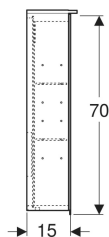

Eigenschaften

- Passend zu allen Badezimmerserien
- FSC™ C134279 zertifiziert
- LED-Beleuchtung
- Indirekte Beleuchtung
- Touch-Sensorschalter für obere Leuchte
- Touch-Sensorschalter für untere Leuchte
- Steckdose
- USB-Anschluss
- Außenseiten verspiegelt
- Rückseite verspiegelt
- Feuchtigkeitsbeständig
- Mit drei Türen
- Türen beidseitig verspiegelt
- Mitteltüranschlag rechts
- Griffmulde zum Öffnen
- Glaseinlegeböden versetzbar

- Magnethalter
- Vergrößerungsspiegel

Technische Daten

Schutzart	IP44
Nennspannung	220–240 V AC
Netzfrequenz	50 / 60 Hz
Betriebsspannung	12 V DC
Ausgangsspannung	12 V DC
Werkstoff	Hochverdichtete Dreischicht-Holzspanplatte
Lebensdauer LED-Beleuchtung	60000 h (LM-80)
Lichtfarbe	4200 K
Farbwiedergabeindex	> 80

Lieferumfang

- Spiegelschrank
- 6 Glaseinlegeböden
- Vergrößerungsspiegel
- Magnethalter
- Befestigungsmaterial

Art.-Nr.	Farbe / Oberfläche	B	B1	B2	B3	H	T	Schutzklasse	Leistungsaufnahme	Steckdose	Lichtstrom	Lichtstrom indirekt	V E1
501.061.00.1	Korpus: außen verspiegelt Türen: innen und außen verspiegelt	90 cm	86.4 cm	41.4 cm	24 cm	70 cm	17.2 cm	I	14.5 W	SB 107-2-D1/DK	1470 lm	560 lm	
500.596.P5.1	Korpus: außen verspiegelt Türen: innen und außen verspiegelt	90 cm	86.4 cm	41.4 cm	24 cm	70 cm	17.2 cm	II	14.5 W	Euroamerikanischer Standard	1470 lm	560 lm	
500.594.00.1	Korpus: außen verspiegelt Türen: innen und außen verspiegelt	90 cm	86.4 cm	41.4 cm	24 cm	70 cm	17.2 cm	I	14.5 W	CEE 7/3 (Schuko)	1470 lm	560 lm	1 St.
500.594.P4.1	Korpus: außen verspiegelt Türen: innen und außen verspiegelt	90 cm	86.4 cm	41.4 cm	24 cm	70 cm	17.2 cm	I	14.5 W	SEV T13	1470 lm	560 lm