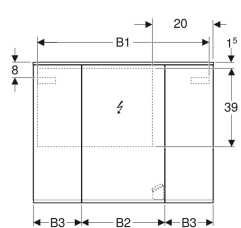

Eigenschaften

- Passend zu allen Badezimmerserien
- FSC™ C134279 zertifiziert
- LED-Beleuchtung
- Indirekte Beleuchtung
- Touch-Sensorschalter für obere Leuchte
- Touch-Sensorschalter für untere Leuchte
- Steckdose
- USB-Anschluss
- Außenseiten verspiegelt
- Rückseite verspiegelt
- Feuchtigkeitsbeständig
- Mit drei Türen
- Türen beidseitig verspiegelt
- Mitteltüranschlag rechts
- Griffmulde zum Öffnen
- Glaseinlegeböden versetzbar

- Magnethalter
- Vergrößerungsspiegel

Technische Daten

Schutzart	IP44
Nennspannung	220–240 V AC
Netzfrequenz	50 / 60 Hz
Betriebsspannung	12 V DC
Ausgangsspannung	12 V DC
Werkstoff	Hochverdichtete Dreischicht-Holzspanplatte
Lebensdauer LED-Beleuchtung	60000 h (LM-80)
Lichtfarbe	4200 K
Farbwiedergabeindex	> 80

Lieferumfang

- Spiegelschrank
- 6 Glaseinlegeböden
- Vergrößerungsspiegel
- Magnethalter
- Befestigungsmaterial

Art.-Nr.	Farbe / Oberfläche	B	B1	B2	B3	H	T	Schutzklasse	Leistungsaufnahme	Steckdose	Lichtstrom	Lichtstrom indirekt	V E1
501.061.00.1	Korpus: außen verspiegelt Türen: innen und außen verspiegelt	90 cm	86.4 cm	41.4 cm	24 cm	70 cm	17.2 cm	I	14.5 W	SB 107-2-D1/DK	1470 lm	560 lm	
500.596.P5.1	Korpus: außen verspiegelt Türen: innen und außen verspiegelt	90 cm	86.4 cm	41.4 cm	24 cm	70 cm	17.2 cm	II	14.5 W	Euroamerikanischer Standard	1470 lm	560 lm	
500.594.00.1	Korpus: außen verspiegelt Türen: innen und außen verspiegelt	90 cm	86.4 cm	41.4 cm	24 cm	70 cm	17.2 cm	I	14.5 W	CEE 7/3 (Schuko)	1470 lm	560 lm	1 St.
500.594.P4.1	Korpus: außen verspiegelt Türen: innen und außen verspiegelt	90 cm	86.4 cm	41.4 cm	24 cm	70 cm	17.2 cm	I	14.5 W	SEV T13	1470 lm	560 lm