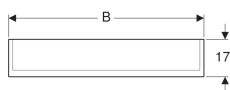

Eigenschaften

- Passend zu allen Badezimmerserien
- FSC™ C134279 zertifiziert
- LED-Beleuchtung
- Indirekte Beleuchtung
- Touch-Sensorschalter für obere Leuchte
- Touch-Sensorschalter für untere Leuchte
- Steckdose
- USB-Anschluss
- Außenseiten verspiegelt
- Rückseite verspiegelt
- Feuchtigkeitsbeständig
- Mit drei Türen
- Türen beidseitig verspiegelt
- Mitteltüranschlag rechts
- Griffmulde zum Öffnen
- Glaseinlegeböden versetzbar

- Magnethalter
- Vergrößerungsspiegel

Technische Daten

Schutzart	IP44
Nennspannung	220–240 V AC
Netzfrequenz	50 / 60 Hz
Betriebsspannung	12 V DC
Ausgangsspannung	12 V DC
Werkstoff	Hochverdichtete Dreischicht-Holzspanplatte
Lebensdauer LED-Beleuchtung	60000 h (LM-80)
Lichtfarbe	4200 K
Farbwiedergabeindex	> 80

Lieferumfang

- Spiegelschrank
- 6 Glaseinlegeböden
- Vergrößerungsspiegel
- Magnethalter
- Befestigungsmaterial

Art.-Nr.	Farbe / Oberfläche	B	B1	B2	B3	H	T	Schutzklasse	Leistungsaufnahme	Steckdose	Lichtstrom	Lichtstrom indirekt	V E1
501.061.00.1	Korpus: außen verspiegelt Türen: innen und außen verspiegelt	90 cm	86.4 cm	41.4 cm	24 cm	70 cm	17.2 cm	I	14.5 W	SB 107-2-D1/DK	1470 lm	560 lm	
500.596.P5.1	Korpus: außen verspiegelt Türen: innen und außen verspiegelt	90 cm	86.4 cm	41.4 cm	24 cm	70 cm	17.2 cm	II	14.5 W	Euroamerikanischer Standard	1470 lm	560 lm	
500.594.00.1	Korpus: außen verspiegelt Türen: innen und außen verspiegelt	90 cm	86.4 cm	41.4 cm	24 cm	70 cm	17.2 cm	I	14.5 W	CEE 7/3 (Schuko)	1470 lm	560 lm	1 St.
500.594.P4.1	Korpus: außen verspiegelt Türen: innen und außen verspiegelt	90 cm	86.4 cm	41.4 cm	24 cm	70 cm	17.2 cm	I	14.5 W	SEV T13	1470 lm	560 lm