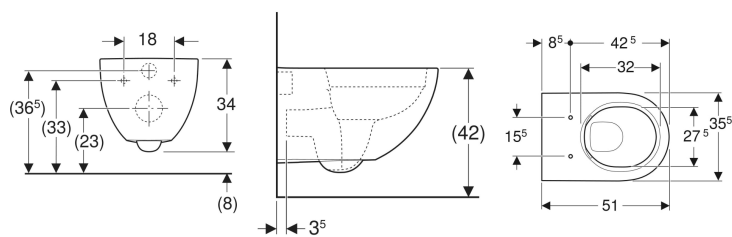

Geberit Acanto Wand-WC Tiefspüler, geschlossene Form, Rimfree

Beispielbild

Verwendungszwecke

- Für UP-Spülkästen
- Für UP-Druckspüler

Eigenschaften

- Wandhängend
- Tiefspül-WC
- Rimfree

- Einfache Befestigung durch Geberit Wandbefestigung Typ EFF3 für WC
- Typ 1, Vollmenge 6 / 5 / 4 l, nach EN 997
- Geschlossene Form
- Verdeckte Befestigung

Technische Daten

Werkstoff

Sanitärkeramik

Lieferumfang

- Befestigungsmaterial

Zusätzlich zu bestellen

- WC-Sitz

Art.-Nr.	Farbe / Oberfläche	B	H	T	VE1
500.600.01.1	weiß	35 cm	34 cm	51 cm	
500.600.01.2	weiß	35 cm	34 cm	51 cm	1 St.
500.600.01.8	weiß / KeraTect	35 cm	34 cm	51 cm	1 St.