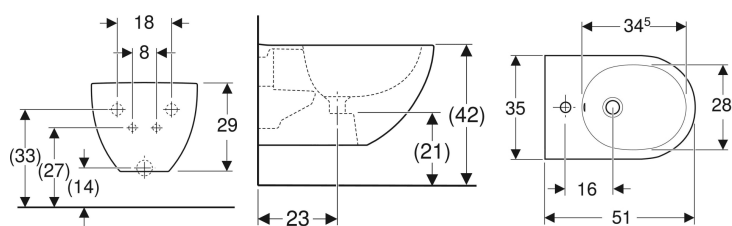

Geberit Acanto Wandbidet geschlossene Form

Beispielbild

Verwendungszwecke

- Für Einlocharmaturen mit flexiblen Anschlussschläuchen

Eigenschaften

- Wandhängend
- Wasseranschluss verdeckt

- Einfache Befestigung durch Geberit Wandbefestigung Typ EFF3 für Bidet
- Geschlossene Form
- Verdeckte Befestigung

Technische Daten

Werkstoff

Sanitärkeramik

Lieferumfang

- Befestigungsmaterial

Art.-Nr.	Farbe / Oberfläche	Überlauf	B	H	T	VE1
500.601.01.1	weiß	sichtbar	35 cm	29 cm	51 cm	
500.601.01.2	weiß	sichtbar	35 cm	29 cm	51 cm	1 St.
500.601.01.8	weiß / KeraTect	sichtbar	35 cm	29 cm	51 cm	1 St.