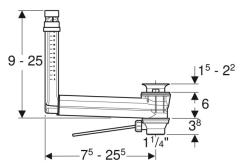

Geberit Clou Waschbeckenanschluss mit Hebelbetätigung

Beispielbild

Verwendungszwecke

- Für Waschtische ohne sichtbaren Überlauf

Eigenschaften

- Güteüberwacht nach EN 274-3
- Hygienisch durch optimales Strömungsverhalten

Lieferumfang

- Ablaufventil
- Betätigungshebel

Zusätzlich zu bestellen

- Geberit Ventilabdeckung für Ablaufventil mit freiem Auslauf

- Ablaufventil verschließbar
- Betätigung über Hebelgestänge
- Überlaufunktion unsichtbar
- Länge und Höhe an Waschbecken anpassbar

Technische Daten

Werkstoff | Kunststoff

- Stopfen
- Waschbeckenanschluss

Art.-Nr.	d, Ø	G	VE1	VE2	VE3
152.018.00.1	32 mm	1 1/4 "	1 St.	20 St.	160 St.