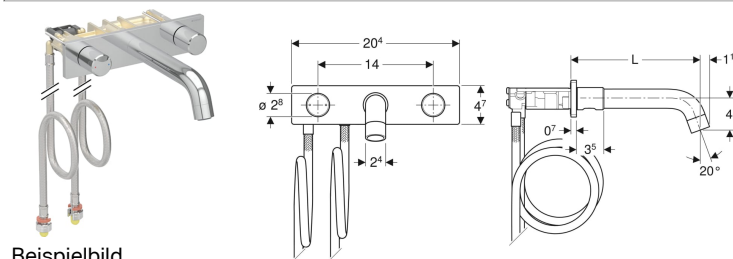

## Geberit ONE Waschtischarmatur rundes Design, Wandmontage, Zweigriffmischer, für UP-Funktionsbox

Beispielbild

### Verwendungszwecke

- Zur Entnahme von Leitungswasser
- Zum Einbau in Geberit Montageelemente für Geberit ONE Wandarmatur mit UP-Funktionsbox
- Zum Anschließen von Kalt- und Warmwasser
- Für Beplankungsdicken 10–60 mm

### Eigenschaften

- Armaturengruppe I nach DIN 4109
- Zweigriffmischer
- Betätigungsgriff links für Temperatureinstellung, Betätigungsgriff rechts für Volumeneinstellung
- Volumenstrombegrenzung durch Strahlregler
- Mit integriertem Rückflussverhinderer
- Mit Anschlusschläuchen Länge 105,5 cm

### Zusätzlich zu bestellen

- Geberit Duofix Element für Waschtisch, 112–130 cm, Geberit ONE Wandarmatur mit UP-Funktionsbox

Art.-Nr.	Farbe / Oberfläche	L	VE1	
116.462.21.1	hochglanz-verchromt	16.5 cm	1 St.	
116.464.21.1	hochglanz-verchromt	20.5 cm	1 St.	
116.462.14.1	schwarz matt / easy-to-clean-beschichtet	16.5 cm	1 St.	Neu
116.464.14.1	schwarz matt / easy-to-clean-beschichtet	20.5 cm	1 St.	Neu