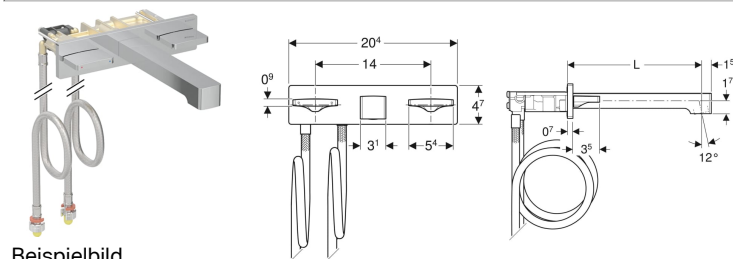

Geberit ONE Waschtischarmatur eckiges Design, Wandmontage, Zweigriffmischer, für UP-Funktionsbox

Beispielbild

Verwendungszwecke

- Zur Entnahme von Leitungswasser
- Zum Einbau in Geberit Montageelemente für Geberit ONE Wandarmatur mit UP-Funktionsbox
- Zum Anschließen von Kalt- und Warmwasser
- Für Beplankungsdicken 10–60 mm

Eigenschaften

- Armaturengruppe I nach DIN 4109
- Zweigriffmischer
- Betätigungsgriff links für Temperatureinstellung, Betätigungsgriff rechts für Volumeneinstellung
- Volumenstrombegrenzung durch Strahlregler
- Mit integriertem Rückflussverhinderer
- Mit Anschlusschläuchen Länge 105,5 cm

Lieferumfang

- Waschtischarmatur
- Ventilblock mit Anschlusschläuchen

- Befestigungsmaterial

Zusätzlich zu bestellen

- Geberit Duofix Element für Waschtisch, 112–130 cm, Geberit ONE Wandarmatur mit UP-Funktionsbox