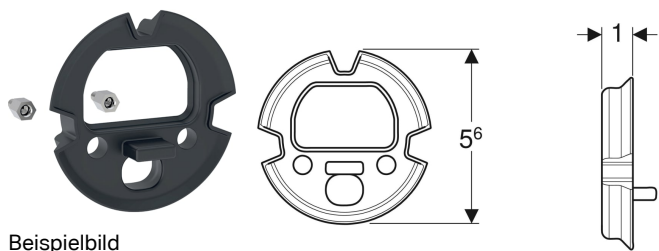

**Geberit Abdichtungsset für elektronische Waschtischarmatur, Wandmontage, mit UP-Funktionsbox**

Beispielbild

**Verwendungszwecke**

- Zum Abdichten der Wandbefestigung von Piave und Brenta Waschtischarmaturen, Wandmontage, mit UP-Funktionsbox

- Zum Abdichten gegen Spritzwasser

**Eigenschaften**

- Schutzart IPx5 möglich

**Lieferumfang**

- Dichtung

- Befestigungsmaterial

**Art.-Nr.**      **VE1**

116.422.00.1    1 St.