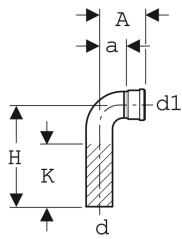

Geberit Anschlussbogen 90° mit Steckmuffe

Beispielbild

Technische Daten

Werkstoff

PE-HD

Art.-Nr.	d, Ø	d1, Ø	arc	A	a	H	K	VE1	
152.257.16.1	56 mm	56 mm	90 °	10 cm	5.5 cm	21 cm	13 cm	1 St.	Neu