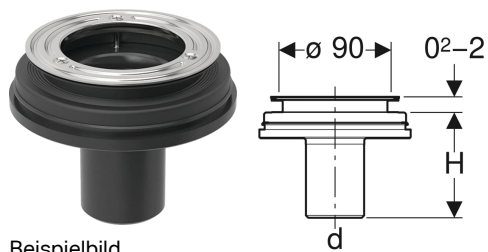

**Geberit Duschwannenablauf d90, für stockwerksdurchdringende Montage, ohne Geruchsverschluss**

Beispielbild

**Verwendungszwecke**

- Für Duschwannen mit Ventiloch ø 90 mm
- Für Duschwannen ohne Überlauf

**Lieferumfang**

- Abgangsrohr aus PE-HD, ø 50 mm
- Befestigungsmaterial

**Zusätzlich zu bestellen**

- Geruchsverschluss

Art.-Nr.	DN	d, ø	H	VE1	
150.592.00.1	50	50 mm	8.5 cm	1 St.	Neu

**Zubehör**

- Geberit Ablaufkappe d90, für Duschwannenablauf, Sperrwasserhöhe 30 / 50 mm