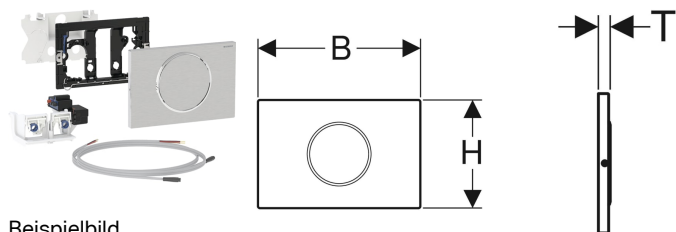

Geberit WC-Steuerung mit elektronischer Spülauslösung, Netzbetrieb, 1-Mengen-Spülung, Sigma10 Betätigungsplatte für Stützklappgriff, manuell

Beispielbild

Verwendungszwecke

- Zur manuellen Fernauslösung von Sigma UP-Spülkästen 12 cm über Stützklappgriffe mit potentialfreiem Taster mit Schliessfunktion
- Für barrierefreies Bauen geeignet

Eigenschaften

- Intervallspülung voreingestellt
- Spülauslösung über Stützklappgriff, drahtgebunden
- Taster parallel schaltbar
- 1-Mengen-Spülung über Betätigungsplatte auslösbar
- Stromversorgung durch externes Netzteil
- Transformation der Netzspannung auf Kleinspannung 12 V DC
- Betrieb mit Kleinspannung, keine Netzspannung im Spülkasten
- Mit verwechslungssicherer Steckverbindung
- Intervallspülung einstellbar
- Geräteeinstellungen und Bedienung mit Mobilgerät über integrierte Bluetooth®-Schnittstelle
- Mit Geberit Control App kompatibel
- Drahtgebunden vernetzbar mit Geberit Gateway via Buskonverter

- Lagerbock mit Servomotor und Hebevorrückung, vormontiert
- Elektrische Steuerung
- 2 Kabel vorgefertigt, Länge 1,2 m
- Befestigungsmaterial

Zusätzlich zu bestellen

- Geberit Power & Connect Box
- Geberit Netzteil für Power & Connect Box

Art.-Nr.	Farbe / Oberfläche	Werkstoff	B	H	T	VE1	
115.863.SN.6	Platte und Taste: gebürstet, easy-to-clean-beschichtet Designring: poliert	Edelstahl	24.6 cm	16.4 cm	1.5 cm	1 St.	Neu
115.863.16.6	Platte: schwarz matt, easy-to-clean-beschichtet Designring: schwarz	Edelstahl	24.6 cm	16.4 cm	1.5 cm	1 St.	Neu