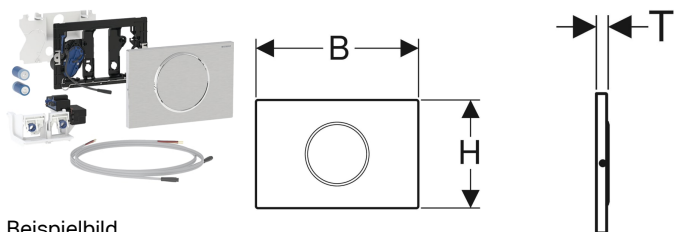

Geberit WC-Steuerung mit elektronischer Spülauslösung, Batteriebetrieb, 1-Mengen-Spülung, Sigma10 Betätigungsplatte für Stützklappgriff, manuell

Beispielbild

Verwendungszwecke

- Zur manuellen Fernauslösung von Sigma UP-Spülkästen 12 cm über Stützklappgriffe mit potentialfreiem Taster mit Schliessfunktion
- Für barrierefreies Bauen geeignet

Eigenschaften

- Intervallspülung einstellbar
- Intervallspülung voreingestellt
- Spülauslösung drahtgebunden
- Spülauslösung über Stützklappgriff, drahtgebunden
- Taster parallel schaltbar
- Batterien in geschlossenem Batteriefach im Spülkasten
- Mit verwechslungssicherer Steckverbindung
- Geräteeinstellungen und Bedienung mit Mobilgerät über integrierte Bluetooth®-Schnittstelle
- Mit Geberit Control App kompatibel
- Drahtlos vernetzbar mit Geberit Gateway via Bluetooth®

Lieferumfang

- Sigma10 Betätigungsplatte
- Befestigungsrahmen
- Schutzplatte
- Drückerstange
- Lagerbock mit Servomotor und Hebevorrichtung, vormontiert

- Mit Geberit Connect kompatibel
- Elektrische Hebevorrichtung selbstkalibrierend
- Betätigungsplatte verschraubbar

- Elektrische Steuerung
- 2 Alkali-Mangan-Batterien LR20, je 1.5 V
- 2 Kabel vorgefertigt, Länge 1,2 m
- Befestigungsmaterial

Art.-Nr.	Farbe / Oberfläche	Werkstoff	B	H	T	VE1
115.864.SN.6	Platte und Taste: gebürstet, easy-to-clean-beschichtet Designring: poliert	Edelstahl	24.6 cm	16.4 cm	1.5 cm	1 St. Neu
115.864.16.6	Platte und Taste: schwarz matt lackiert, easy-to-clean-beschichtet Designring: schwarz	Edelstahl	24.6 cm	16.4 cm	1.5 cm	1 St. Neu