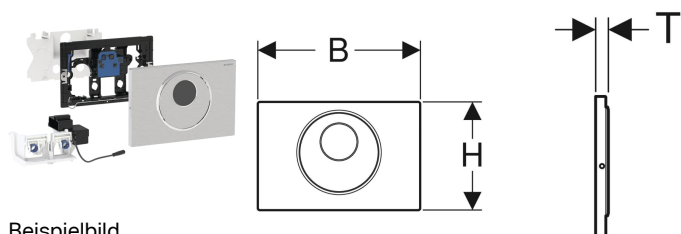

**Geberit WC-Steuerung mit elektronischer Spülauslösung, Netzbetrieb, 2-Mengen-Spülung, Sigma10 Betätigungsplatte automatisch / berührungslos / manuell**

Beispielbild

**Verwendungszwecke**

- Zur berührungslosen Spülauslösung von Sigma UP-Spülkästen 12 cm
- Für barrierefreies Bauen geeignet

**Eigenschaften**

- Intervallspülung einstellbar
- Intervallspülung voreingestellt
- Automatische Spülauslösung
- Berührungsloses Auslösen einer 1-Mengen- oder 2-Mengen-Spülung durch Annäherung mit der Hand
- Manuelle Spülauslösung über Betätigungsplatte
- Spülauslösung über externen Taster möglich
- Betätigungsplatte verschraubbar
- Stromversorgung durch externes Netzteil
- Transformation der Netzspannung auf Kleinspannung 12 V DC
- Betrieb mit Kleinspannung, keine Netzspannung im Spülkasten
- Mit verwechslungssicherer Steckverbindung
- Sichere IR-Distanzerkennung
- Vorspülung einstellbar
- Geräteeinstellungen und Bedienung mit Mobilgerät über integrierte Bluetooth®-Schnittstelle
- Mit Geberit Control App kompatibel

**Lieferumfang**

- Sigma10 Betätigungsplatte
- Befestigungsrahmen mit Infrarotsteuerung, vormontiert
- Schutzplatte
- Lagerbock mit Servomotor und Hebevorrichtung, vormontiert
- Drückerstange
- Befestigungsmaterial

**Zusätzlich zu bestellen**

- Geberit Power & Connect Box
- Geberit Netzteil für Power & Connect Box

Art.-Nr.	Farbe / Oberfläche	Werkstoff	B	H	T	VE1	
115.890.SN.6	Platte und Taste: gebürstet, easy-to-clean-beschichtet Designring: poliert	Edelstahl	24.6 cm	16.4 cm	1.5 cm	1 St.	Neu
115.890.16.6	Platte und Taste: schwarz matt lackiert, easy-to-clean-beschichtet Designringe: schwarz	Edelstahl	24.6 cm	16.4 cm	1.5 cm	1 St.	Neu
115.890.DW.6	Platte und Taste: schwarz Designringe: schwarz matt	Edelstahl	24.6 cm	16.4 cm	1.5 cm	1 St.	Neu