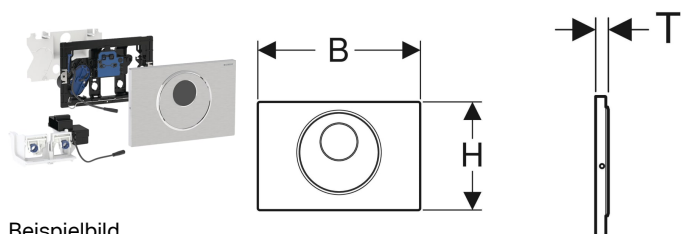

Geberit WC-Steuerung mit elektronischer Spülauslösung, Batteriebetrieb, 2-Mengen-Spülung, Sigma10 Betätigungsplatte automatisch / berührungslos / manuell

Beispielbild

Verwendungszwecke

- Zur berührungslosen Spülauslösung von Sigma UP-Spülkästen 12 cm
- Für barrierefreies Bauen geeignet

Eigenschaften

- Intervallspülung einstellbar
- Intervallspülung voreingestellt
- Automatische Spülauslösung
- Berührungsloses Auslösen einer 1-Mengen- oder 2-Mengen-Spülung durch Annäherung mit der Hand
- Manuelle Spülauslösung über Betätigungsplatte
- Spülauslösung über externen Taster möglich
- Betätigungsplatte verschraubbar
- Batterien in geschlossenem Batteriefach im Spülkasten
- Mit verwechslungssicherer Steckverbindung
- Sichere IR-Distanzerkennung
- Vorspülung einstellbar
- Geräteeinstellungen und Bedienung mit Mobilgerät über integrierte Bluetooth®-Schnittstelle
- Mit Geberit Control App kompatibel

Lieferumfang

- Sigma10 Betätigungsplatte
- Befestigungsrahmen mit Infrarotsteuerung und Batteriefach, vormontiert
- Schutzplatte
- Lagerbock mit Servomotor und Hebevorrichtung, vormontiert
- 2 Alkali-Mangan-Batterien LR20, je 1.5 V
- Drückerstange
- Befestigungsmaterial

| Art.-Nr. | Farbe / Oberfläche | Werkstoff | B | H | T | VE1 | |
|--------------|---|-----------|---------|---------|--------|-------|-----|
| 115.891.SN.6 | Platte: gebürstet, easy-to-clean-beschichtet Designringe: poliert | Edelstahl | 24.6 cm | 16.4 cm | 1.5 cm | 1 St. | Neu |
| 115.891.16.6 | Platte und Taste: schwarz matt lackiert, easy-to-clean-beschichtet Designring: schwarz | Edelstahl | 24.6 cm | 16.4 cm | 1.5 cm | 1 St. | Neu |
| 115.891.DW.6 | Platte und Taste: schwarz Designringe: schwarz matt | Edelstahl | 24.6 cm | 16.4 cm | 1.5 cm | 1 St. | Neu |