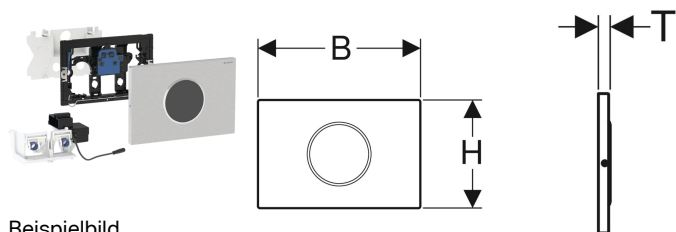

Geberit WC-Steuerung mit elektronischer Spülauslösung, Netzbetrieb, 2-Mengen-Spülung, Sigma10 Betätigungsplatte automatisch / berührungslos, verschraubbar

Beispielbild

Verwendungszwecke

- Zur berührungslosen Spülauslösung von Sigma UP-Spülkästen 12 cm
- Für barrierefreies Bauen geeignet

Eigenschaften

- Intervallspülung einstellbar
- Intervallspülung voreingestellt
- Automatische Spülauslösung
- Berührungsloses Auslösen einer 1-Mengen- oder 2-Mengen-Spülung durch Annäherung mit der Hand
- Spülauslösung über externen Taster möglich
- Betätigungsplatte verschraubbar
- Stromversorgung durch externes Netzteil
- Transformation der Netzspannung auf Kleinspannung 12 V DC
- Betrieb mit Kleinspannung, keine Netzspannung im Spülkasten
- Mit verwechslungssicherer Steckverbindung
- Sichere IR-Distanzerkennung
- Vorspülung einstellbar
- Geräteeinstellungen und Bedienung mit Mobilgerät über integrierte Bluetooth®-Schnittstelle
- Mit Geberit Control App kompatibel
- Drahtgebunden vernetzbar mit Geberit Gateway via Buskonverter

Lieferumfang

- Sigma10 Betätigungsplatte
- Befestigungsrahmen mit Infrarotsteuerung, vormontiert
- Schutzplatte

- Lagerbock mit Servomotor und Hebevorrichtung, vormontiert
- Befestigungsmaterial

Zusätzlich zu bestellen

- Geberit Power & Connect Box

- Geberit Netzteil für Power & Connect Box

Art.-Nr.	Farbe / Oberfläche	Werkstoff	B	H	T	VE1	
115.906.SN.6	Platte: gebürstet, easy-to-clean-beschichtet Designring: poliert	Edelstahl	24.6 cm	16.4 cm	1.5 cm	1 St.	Neu
115.906.16.6	Platte: schwarz matt, easy-to-clean-beschichtet Designring: schwarz	Edelstahl	24.6 cm	16.4 cm	1.5 cm	1 St.	Neu
115.906.DW.6	Platte: schwarz Designring: schwarz matt	Edelstahl	24.6 cm	16.4 cm	1.5 cm	1 St.	Neu