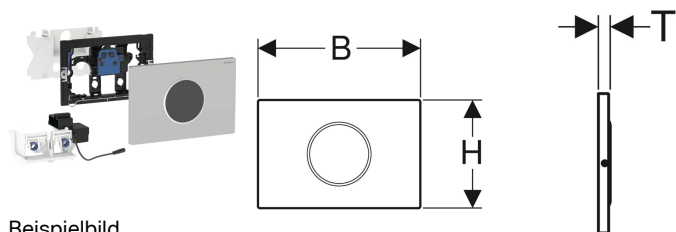

## Geberit WC-Steuerung mit elektronischer Spülauslösung, Netzbetrieb, 2-Mengen-Spülung, Sigma10 Betätigungsplatte automatisch / berührungslos

Beispielbild

### Zusätzlich zu bestellen

- Geberit Power & Connect Box

- Geberit Netzteil für Power & Connect Box

Art.-Nr.	Farbe / Oberfläche	Werkstoff	B	H	T	VE1	
115.907.KH.6	Platte: hochglanz-verchromt Designringe: mattverchromt	Kunststoff	24.6 cm	16.4 cm	1.5 cm	1 St.	Neu
115.907.KJ.6	Platte: weiß Designringe: hochglanz-verchromt	Kunststoff	24.6 cm	16.4 cm	1.5 cm	1 St.	Neu
115.907.KK.6	Platte: weiß Designringe: vergoldet	Kunststoff	24.6 cm	16.4 cm	1.5 cm	1 St.	Neu
115.907.KL.6	weiß-alpin	Kunststoff	24.6 cm	16.4 cm	1.5 cm		Neu
115.907.KM.6	Platte: schwarz Designringe: hochglanz-verchromt	Kunststoff	24.6 cm	16.4 cm	1.5 cm	1 St.	Neu
115.907.KN.6	Platte: mattverchromt Designringe: hochglanz-verchromt	Kunststoff	24.6 cm	16.4 cm	1.5 cm	1 St.	Neu
115.907.SN.6	Platte: gebürstet, easy-to-clean-beschichtet Designringe: poliert	Edelstahl	24.6 cm	16.4 cm	1.5 cm	1 St.	Neu

Art.-Nr.	Farbe / Oberfläche	Werkstoff	B	H	T	VE1	
115.907.16.6	Platte: schwarz matt, easy-to-clean-beschichtet Designring: schwarz	Edelstahl	24.6 cm	16.4 cm	1.5 cm	1 St.	Neu
115.907.DW.6	Platte: schwarz Designring: schwarz matt	Edelstahl	24.6 cm	16.4 cm	1.5 cm	1 St.	Neu
115.907.JQ.6	Platte: chrom matt, easy-to-clean-beschichtet Designring: hochglanz-verchromt	Kunststoff	24.6 cm	16.4 cm	1.5 cm	1 St.	Neu