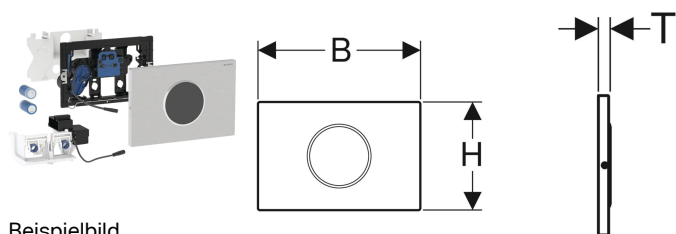

**Geberit WC-Steuerung mit elektronischer Spülauslösung, Batteriebetrieb, 2-Mengen-Spülung, Sigma10 Betätigungsplatte automatisch / berührungslos, verschraubbar**

Beispielbild

**Verwendungszwecke**

- Zur berührungslosen Spülauslösung von Sigma UP-Spülkästen 12 cm
- Für barrierefreies Bauen geeignet

**Eigenschaften**

- Intervallspülung einstellbar
- Intervallspülung voreingestellt
- Automatische Spülauslösung
- Berührungsloses Auslösen einer 1-Mengen- oder 2-Mengen-Spülung durch Annäherung mit der Hand
- Spülauslösung über externen Taster möglich
- Betätigungsplatte verschraubbar
- Batterien in geschlossenem Batteriefach im Spülkasten
- Mit verwechslungssicherer Steckverbindung
- Sichere IR-Distanzerkennung
- Vorspülung einstellbar
- Geräteeinstellungen und Bedienung mit Mobilgerät über integrierte Bluetooth®-Schnittstelle
- Mit Geberit Control App kompatibel
- Drahtlos vernetzbar mit Geberit Gateway via Bluetooth®

**Lieferumfang**

- Sigma10 Betätigungsplatte
- Befestigungsrahmen mit Infrarotsteuerung und Batteriefach, vormontiert
- Schutzplatte
- Lagerbock mit Servomotor und Hebevorrichtung, vormontiert
- 2 Alkali-Mangan-Batterien LR20, je 1.5 V
- Befestigungsmaterial

Art.-Nr.	Farbe / Oberfläche	Werkstoff	B	H	T	VE1	
115.909.SN.6	Platte: gebürstet, easy-to-clean-beschichtet Designring: poliert	Edelstahl	24.6 cm	16.4 cm	1.5 cm	1 St.	Neu
115.909.16.6	Platte: schwarz matt, easy-to-clean-beschichtet Designring: schwarz	Edelstahl	24.6 cm	16.4 cm	1.5 cm	1 St.	Neu
115.909.DW.6	Platte: schwarz Designring: schwarz matt	Edelstahl	24.6 cm	16.4 cm	1.5 cm	1 St.	Neu