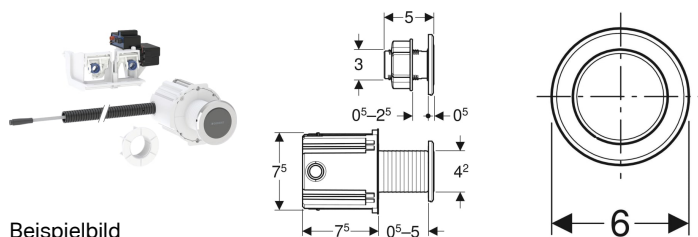

Geberit WC-Steuerung mit elektronischer Spülauslösung, Netzbetrieb, 2-Mengen-Spülung, Typ 10 IR-Taster

Beispielbild

Verwendungszwecke

- Zur manuellen Fernauslösung von Sigma UP-Spülkästen 12 cm über berührungslosen Infrarottaster
- Zum Auslösen einer 2-Mengen-Spülung
- Zum Einbau im Massiv- und Trockenbau mit UP-Dose
- Zum Einbau in Badezimmermöbel mit Kontermutter
- Für barrierefreies Bauen geeignet
- Für Sigma UP-Spülkästen 12 cm

Eigenschaften

- Manuelle Spülauslösung, berührungslos
- Berührungsloses Auslösen einer 1-Mengen- oder 2-Mengen-Spülung durch Annäherung mit der Hand
- 1- oder 2-Mengen-Spülung über Betätigungsplatte auslösbar
- Mit Sigma01 bis Sigma60 Betätigungsplatten oder Geberit Abdeckplatten kombinierbar
- Stromversorgung durch externes Netzteil
- Transformation der Netzspannung auf Kleinspannung 12 V DC
- Betrieb mit Kleinspannung, keine Netzspannung im Spülkasten
- Mit verwechslungssicherer Steckverbindung
- Intervallspülung voreingestellt
- Intervallspülung einstellbar

Lieferumfang

- Infrarottaster mit Anschlusskabel Länge 2 m
- UP-Dose
- Kontermutter

Zusätzlich zu bestellen

- Betätigungsplatte oder Abdeckplatte
- Geberit Power & Connect Box

- Geräteeinstellungen und Bedienung mit Mobilgerät über integrierte Bluetooth®-Schnittstelle
- Mit Geberit Control App kompatibel
- Drahtgebunden vernetzbar mit Geberit Gateway via Buskonverter
- Drahtlos vernetzbar mit Geberit Gateway via Bluetooth®
- Mit Geberit Connect kompatibel
- Hebemechanismus geräuscharm
- Elektrische Hebevorrückung selbstkalibrierend

- Leerrohr Länge 1,7 m
- Lagerbock mit Servomotor und Hebevorrückung, vormontiert
- Elektrische Steuerung

- Geberit Netzteil für Power & Connect Box

Art.-Nr.	Farbe / Oberfläche	Werkstoff	B	H	T	VE1	
115.936.SN.6	Rosette: gebürstet	Edelstahl	6 cm	6 cm	0.5 cm	1 St.	Neu
115.936.14.6	schwarz matt	Edelstahl	6 cm	6 cm	0.5 cm	1 St.	Neu