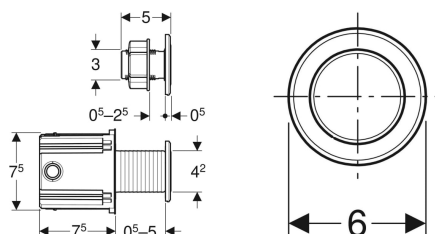

Geberit WC-Steuerung mit elektronischer Spülauslösung, Batteriebetrieb, 2-Mengen-Spülung, Typ 10 IR-Taster

Beispielbild

Verwendungszwecke

- Zur manuellen Fernauslösung von Sigma UP-Spülkästen 12 cm über berührungslosen Infrarottaster
- Zum Auslösen einer 2-Mengen-Spülung
- Zum Einbau im Massiv- und Trockenbau mit UP-Dose
- Zum Einbau in Badezimmermöbel mit Kontermutter
- Für barrierefreies Bauen geeignet
- Für Sigma UP-Spülkästen 12 cm
- Nicht geeignet zur Verwendung mit Geberit Einwurfschächten für Reinigungswürfel

Eigenschaften

- Manuelle Spülauslösung, berührungslos
- Berührungsloses Auslösen einer 1-Mengen- oder 2-Mengen-Spülung durch Annäherung mit der Hand
- 1- oder 2-Mengen-Spülung über Betätigungsplatte auslösbar
- Mit Sigma01 bis Sigma60 Betätigungsplatten oder Geberit Abdeckplatten kombinierbar
- Batteriebetrieben
- Batterien in geschlossenem Batteriefach im Spülkasten
- Mit verwechslungssicherer Steckverbindung
- Intervallspülung voreingestellt

Lieferumfang

- Infrarottaster mit Anschlusskabel Länge 2 m
- UP-Dose
- Kontermutter
- Leerrohr Länge 1,7 m
- Befestigungsrahmen mit Batteriefach vormontiert

- Intervallspülung einstellbar
- Geräteeinstellungen und Bedienung mit Mobilgerät über integrierte Bluetooth®-Schnittstelle
- Mit Geberit Control App kompatibel
- Drahtlos vernetzbar mit Geberit Gateway via Bluetooth®
- Mit Geberit Connect kompatibel
- Hebemechanismus geräuscharm
- Elektrische Hebevorrichtung selbstkalibrierend

Art.-Nr.	Farbe / Oberfläche	Werkstoff	B	H	T	VE1	
115.937.SN.6	Rosette: gebürstet	Edelstahl	6 cm	6 cm	0.5 cm	1 St.	Neu
115.937.14.6	schwarz matt	Edelstahl	6 cm	6 cm	0.5 cm	1 St.	Neu