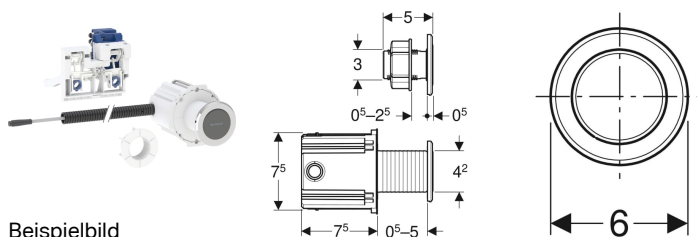

Geberit WC-Steuerung mit elektronischer Spülauslösung, Netzbetrieb, 2-Mengen-Spülung, Typ 10 IR-Taster

Beispielbild

Verwendungszwecke

- Zur manuellen Fernauslösung von Omega UP-Spülkästen 12 cm über berührungslosen Infrarottaster
- Zum Auslösen einer 2-Mengen-Spülung
- Zum Einbau im Massiv- und Trockenbau mit UP-Dose
- Zum Einbau in Badezimmermöbel mit Kontermutter
- Für barrierefreies Bauen geeignet
- Für Omega UP-Spülkästen 12 cm

Eigenschaften

- Manuelle Spülauslösung, berührungslos
- Berührungsloses Auslösen einer 1-Mengen- oder 2-Mengen-Spülung durch Annäherung mit der Hand
- 2-Mengen-Spülung über Betätigungsplatte von oben oder von vorne auslösbar
- Mit Omega20 bis Omega60 Betätigungsplatten oder Geberit Abdeckplatten kombinierbar
- Stromversorgung durch externes Netzteil
- Transformation der Netzspannung auf Kleinspannung 12 V DC
- Betrieb mit Kleinspannung, keine Netzspannung im Spülkasten
- Mit verwechslungssicherer Steckverbindung
- Intervallspülung voreingestellt
- Intervallspülung einstellbar

Lieferumfang

- Infrarottaster mit Anschlusskabel Länge 2 m
- UP-Dose
- Kontermutter

Zusätzlich zu bestellen

- Betätigungsplatte oder Abdeckplatte
- Geberit Power & Connect Box

- Geräteeinstellungen und Bedienung mit Mobilgerät über integrierte Bluetooth®-Schnittstelle
- Mit Geberit Control App kompatibel
- Drahtgebunden vernetzbar mit Geberit Gateway via Buskonverter
- Drahtlos vernetzbar mit Geberit Gateway via Bluetooth®
- Mit Geberit Connect kompatibel
- Hebemechanismus geräuscharm
- Elektrische Hebevorrichtung selbstkalibrierend

- Leerrohr Länge 1,7 m
- Lagerbock mit Servomotor und Hebevorrichtung, vormontiert
- Elektrische Steuerung

- Geberit Netzteil für Power & Connect Box

Art.-Nr.	Farbe / Oberfläche	Werkstoff	B	H	T	VE1	
115.956.SN.6	Rosette: gebürstet	Edelstahl	6 cm	6 cm	0.5 cm	1 St.	Neu
115.956.14.6	schwarz matt	Edelstahl	6 cm	6 cm	0.5 cm	1 St.	Neu