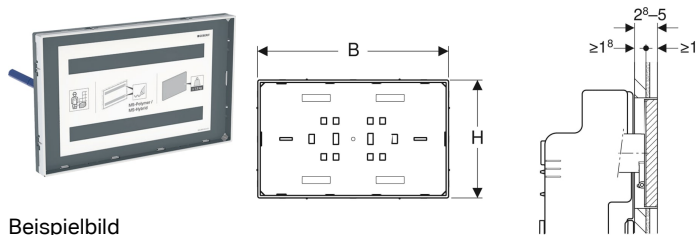

## Geberit Sigma Abdeckplatte flächenbündig, mit Sichtrahmen

### Verwendungszwecke

- Zum Abdecken der Serviceöffnung von Sigma UP-Spülkästen
- Zur individuellen Badgestaltung
- Für großflächige Oberflächenbeläge
- Für Belagdicken  $\geq 18$  mm
- Für Fliesenaufbauten auf Abdeckplatte mit Sichtrahmen  $\leq 10$  mm

### Eigenschaften

- Bereitstellung der Oberfläche und Komplettierung erfolgt durch Kunden
- Einbau flächenbündig
- Sichtrahmen für Abdeckplatte hochglanz-verchromt
- Abdeckplatte nicht geeignet zum Aufbringen von Putz

### Zusätzlich zu bestellen

- Geberit Rohbauset flächenbündig, für Sigma UP-Spülkasten 12 cm

Art.-Nr.	Farbe / Oberfläche	B	H	T	VE1
115.697.00.1	kundenspezifisch	21.3 cm	13.1 cm	2.8 cm	1 St.

- Der Fliesenausschnitt sollte optimalerweise durch Wasserstrahlschneiden hergestellt werden
- Der komplette Fliesenausschnitt sollte in einer Fliese erfolgen
- Bei Verwendung mit Geberit Sigma UP-Spülkasten 12 cm ist zusätzlich das Rohbauset, flächenbündig, zu Geberit Sigma UP-Spülkasten 12 cm (Art.-Nr. 243.168.00.1) erforderlich
- Nicht geeignet für Einwurfschacht für Reinigungswürfel